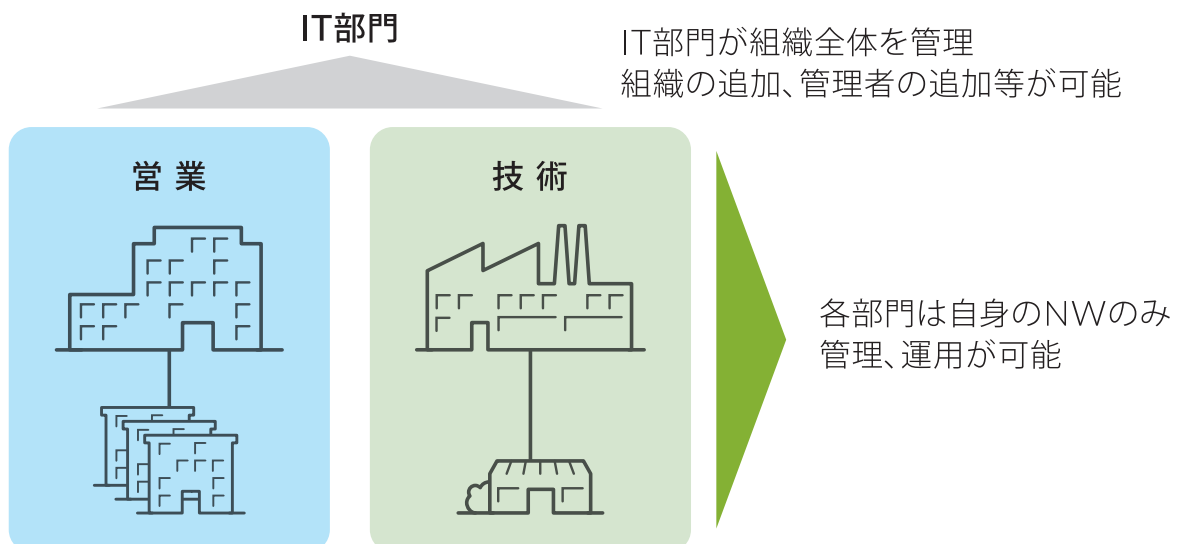

エンタープライズ向けクラウドマネージメント

Juniper Sky Enterprise

日本語に対応したクラウドサービス
 ジュニパー製品の管理、運用、構築をサポート

拠点管理 / 機器管理 / テナント管理

拠点の位置情報やデバイス情報を一元管理

名前	デバイス (オンライン / オフライン)	住所
Secure-web-proxy Demo用	0/1	日本、〒163-1445 東京都新宿区西新宿3丁目20-2 POC lab
Mist Demo用	2/0	日本、〒163-1445 東京都新宿区西新宿3丁目20-2 Training Room

テナントを作成して管理範囲の細分化も可能

構成の可視化／アプリケーションの可視化／ユーザーの可視化

アプリケーションや脅威情報を可視化

Wi-Fiを利用するユーザー情報を表示

ゼロタッチプロビジョニング／設定の一括変更／設定のバックアップ

ゼロタッチプロビジョニング

設定の一括変更

ユーザー側でGUIの設定項目を自由に定義 デバイス単位で変数を個別に投入可能