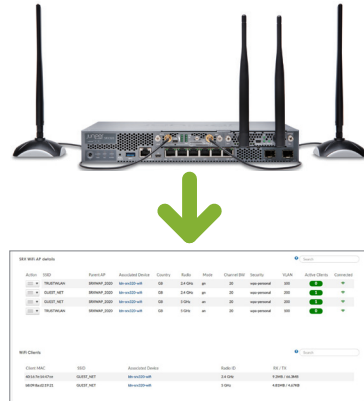

テナントを作成して管理範囲の細分化も可能

構成の可視化／アプリケーションの可視化／ユーザーの可視化

アプリケーションや脅威情報を可視化

Wi-Fiを利用するユーザー情報を表示

ゼロタッチプロビジョニング／設定の一括変更／設定のバックアップ

ゼロタッチプロビジョニング

設定の一括変更

ユーザー側でGUIの設定項目を自由に定義 デバイス単位で変数を個別に投入可能