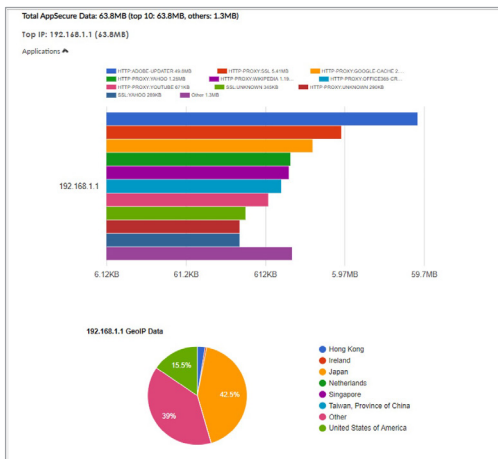

テナントを作成して管理範囲の細分化も可能

構成の可視化／アプリケーションの可視化／ユーザーの可視化

アプリケーションや脅威情報を可視化

Wi-Fiを利用するユーザー情報を表示

ゼロタッチプロビジョニング／設定の一括変更／設定のバックアップ

ゼロタッチプロビジョニング

設定の一括変更

ユーザー側でGUIの設定項目を自由に定義 デバイス単位で変数を個別に投入可能