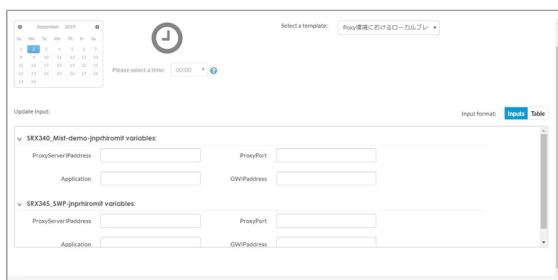

テナントを作成して管理範囲の細分化も可能

構成の可視化／アプリケーションの可視化／ユーザーの可視化

アプリケーションや脅威情報を可視化

Wi-Fiを利用するユーザー情報を表示

ゼロタッチプロビジョニング／設定の一括変更／設定のバックアップ

ゼロタッチプロビジョニング

設定の一括変更

ユーザー側でGUIの設定項目を自由に定義 デバイス単位で変数を個別に投入可能