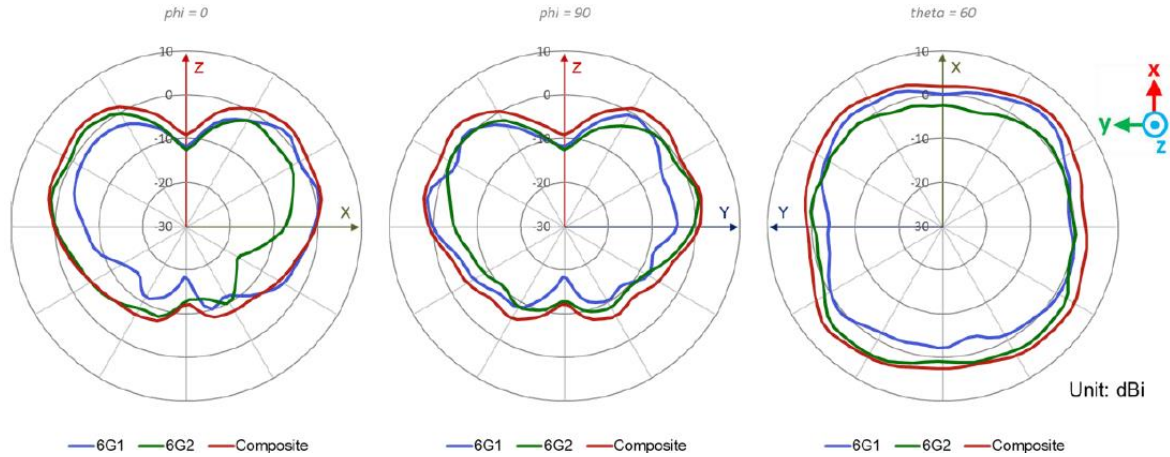

AP34

I/O

仕様		
1	Reset	工場出荷時デフォルト設定へのリセット
2	USB	USB2.0 対応インターフェース 900mA出力
3	Eth0+PoE	100/1000/2500/5000BASE-T RJ45 インターフェース 802.3bz PoE PD

AP34

仕様

Wi-Fi 規格	802.11ax (OFDMA、1024-QAM、MU-MIMO、TWT (ターゲット ウェイクタイム)、空間周波数再利用 (BSS カラーリング) を含む) 802.11a/b/g/n/ac との下位互換
サポートされる 最高データレートの組み合わせ	2.4GHz + 5GHz + 6GHz : 4.2 Gbps
2.4 GHz 最高データレート	575 Mbps (2x2:2 802.11ax)
5 GHz 最高データレート	1,200 Mbps (2x2:2 802.11ax)
6 GHz 最高データレート	2,400 Mbps (2x2:2 802.11ax)
MIMO の動作	2つの空間ストリーム SU-MIMO、2x2 HE160 ごとに最高 1,200 Mbps の無線データレート 2つの空間ストリーム MU-MIMO、同時に 2 つの MU-MIMO 対応クライアント デバイスに対し最高 1,200 Mbps の無線データレート
第4の専用無線	2.4GHz、5GHz、および 6GHz トライバンド WIDS/WIPS、スペクトル分析、合成クライアントおよび位置分析無線
内部アンテナ	2つの 2.4 GHz 無指向性アンテナ (4 dBi ピークゲイン) 2つの 5 GHz 無指向性アンテナ (6 dBi ピークゲイン) 2つの 6 GHz 無指向性アンテナ (6 dBi ピークゲイン)
Bluetooth 5.3	無指向性 Bluetooth アンテナ、ESL(電子棚札) ※Bluetooth SIG 策定の ESL 無線規格を 0.14x 以降でネイティブサポート
ビーム形成	送信ビーム形成と総最大比
磁気排出量	FCC Part 15 Class B
MTBF (時間)	866,216
技術基準適合証明	020-220231, D220068020
規格	RoHS , IEC 62368

AP34 antenna plots

2.4GHz Wi-Fi

2400MHz

2450MHz

2500MHz

AP34 antenna plots

5GHz Wi-Fi

5150MHz

5550MHz

5850MHz

AP34 antenna plots

6GHz Wi-Fi

5925MHz

6565MHz

7125MHz

AP34 antenna plots