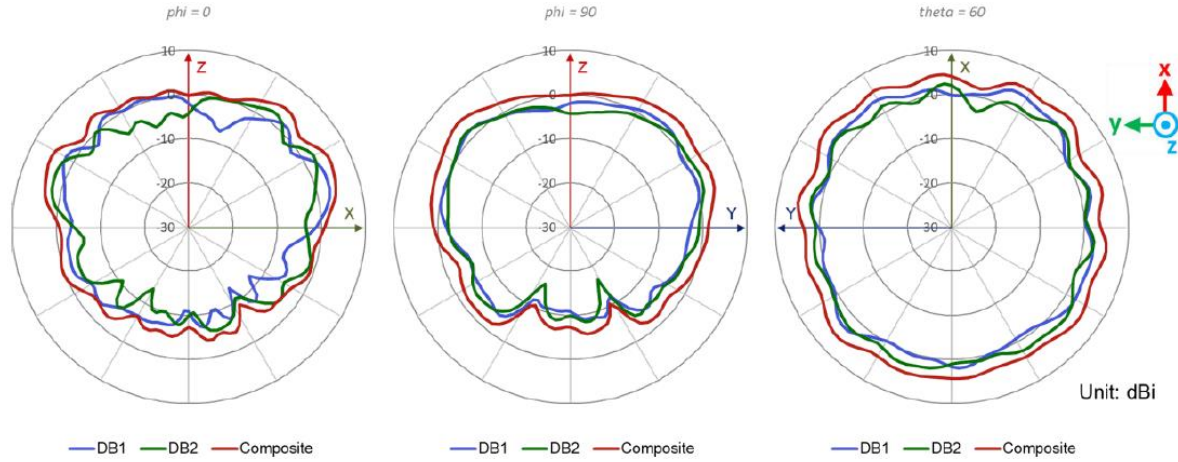

AP34

I/O

仕様		
1	Reset	工場出荷時デフォルト設定へのリセット
2	USB	USB2.0 対応インターフェース 900mA出力
3	Eth0+PoE	100/1000/2500/5000BASE-T RJ45 インターフェース 802.3bz PoE PD

AP34

仕様

Wi-Fi 規格	802.11ax (OFDMA、1024-QAM、MU-MIMO、TWT (ターゲット ウェイクタイム)、空間周波数再利用 (BSS カラーリング) を含む) 802.11a/b/g/n/ac との下位互換
サポートされる 最高データレートの組み合わせ	2.4GHz + 5GHz + 6GHz : 4.2 Gbps
2.4 GHz 最高データレート	575 Mbps (2x2:2 802.11ax)
5 GHz 最高データレート	1,200 Mbps (2x2:2 802.11ax)
6 GHz 最高データレート	2,400 Mbps (2x2:2 802.11ax)
MIMO の動作	2つの空間ストリーム SU-MIMO、2x2 HE160 ごとに最高 1,200 Mbps の無線データレート 2つの空間ストリーム MU-MIMO、同時に 2 つの MU-MIMO 対応クライアント デバイスに対し最高 1,200 Mbps の無線データレート
第4の専用無線	2.4GHz、5GHz、および 6GHz トライバンド WIDS/WIPS、スペクトル分析、合成クライアントおよび位置分析無線
内部アンテナ	2つの 2.4 GHz 無指向性アンテナ (4 dBi ピークゲイン) 2つの 5 GHz 無指向性アンテナ (6 dBi ピークゲイン) 2つの 6 GHz 無指向性アンテナ (6 dBi ピークゲイン)
Bluetooth 5.3	無指向性 Bluetooth アンテナ、ESL(電子棚札) ※Bluetooth SIG 策定の ESL 無線規格を 0.14x 以降でネイティブサポート
ビーム形成	送信ビーム形成と総最大比
磁気排出量	FCC Part 15 Class B
MTBF (時間)	866,216
技術基準適合証明	020-220231, D220068020
規格	RoHS , IEC 62368

AP34

アクセスポイント

型番	説明
AP34-US	802.11ax 6E 2+2+2 - 米国規制ドメインで利用
AP34-WW	802.11ax 6E 2+2+2 - World Wide 規制ドメインで利用

取り付けブラケット

型番	説明
APBR-U	T字型バー用ユニバーサルブラケットおよび屋内アクセスポイント用ドライウォールマウント
APBR-ADP-T58	5/8インチ スレッドロッドブラケット用アダプター
APBR-ADP-M16	16mm ネジロッドブラケット用アダプター
APBR-ADP-T12	1/2インチ ネジロッドブラケット用アダプター
APBR-ADP-CR9	埋め込み型9/16インチ T字型バーおよびチャンネルレール用アダプター
APBR-ADP-RT15	埋め込み型15/16インチ T字型バー用アダプター
APBR-ADP-WS15	埋め込み型1.5インチ T字型バー用アダプター

AP34 antenna plots

2.4GHz Wi-Fi

2400MHz

2450MHz

2500MHz

AP34 antenna plots

5GHz Wi-Fi

5150MHz

5550MHz

5850MHz

AP34 antenna plots

6GHz Wi-Fi

5925MHz

6565MHz

7125MHz

AP34 antenna plots