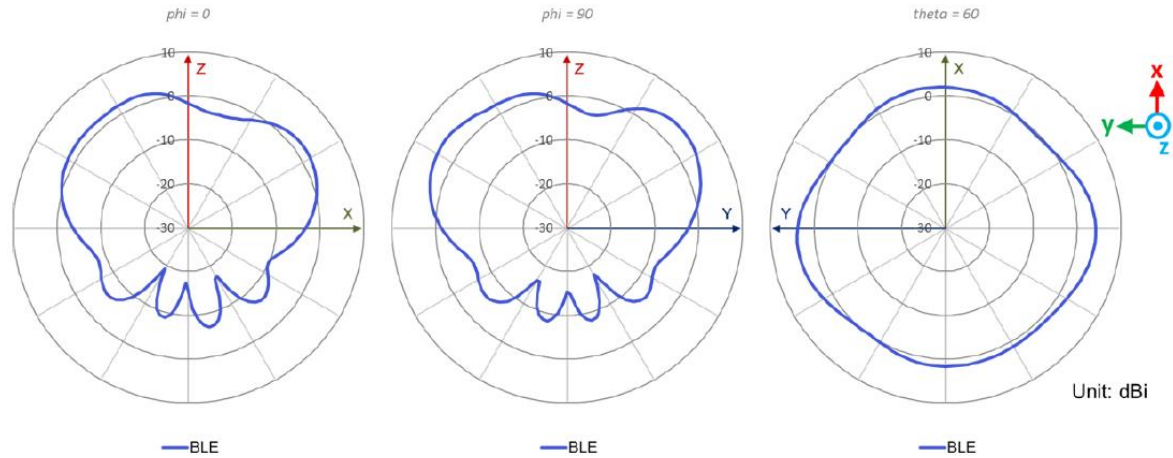

AP34 antenna plots

Omni 2.4GHz BLE

2440MHz