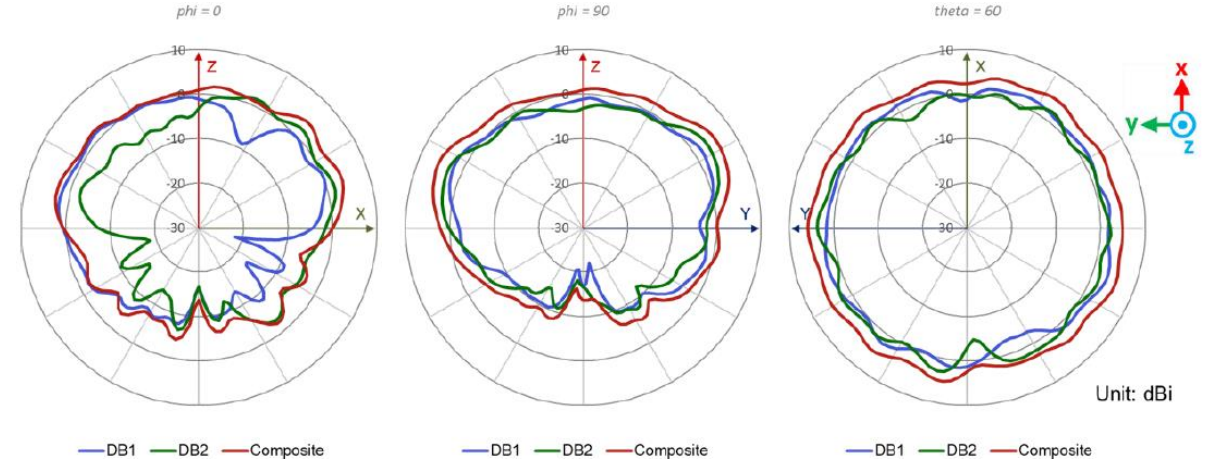

AP34

I/O

仕様		
1	Reset	工場出荷時デフォルト設定へのリセット
2	USB	USB2.0 対応インターフェース 900mA出力
3	Eth0+PoE	100/1000/2500/5000BASE-T RJ45 インターフェース 802.3bz PoE PD

AP34

仕様

Wi-Fi 規格	802.11ax (OFDMA、1024-QAM、MU-MIMO、TWT (ターゲット ウェイクタイム)、空間周波数再利用 (BSS カラーリング) を含む) 802.11a/b/g/n/ac との下位互換
サポートされる 最高データレートの組み合わせ	2.4GHz + 5GHz + 6GHz : 4.2 Gbps
2.4 GHz 最高データレート	575 Mbps (2x2:2 802.11ax)
5 GHz 最高データレート	1,200 Mbps (2x2:2 802.11ax)
6 GHz 最高データレート	2,400 Mbps (2x2:2 802.11ax)
MIMO の動作	2つの空間ストリーム SU-MIMO、2x2 HE160 ごとに最高 1,200 Mbps の無線データレート 2つの空間ストリーム MU-MIMO、同時に 2 つの MU-MIMO 対応クライアント デバイスに対し最高 1,200 Mbps の無線データレート
第4の専用無線	2.4GHz、5GHz、および 6GHz トライバンド WIDS/WIPS、スペクトル分析、合成クライアントおよび位置分析無線
内部アンテナ	2つの 2.4 GHz 無指向性アンテナ (4 dBi ピークゲイン) 2つの 5 GHz 無指向性アンテナ (6 dBi ピークゲイン) 2つの 6 GHz 無指向性アンテナ (6 dBi ピークゲイン)
Bluetooth 5.3	無指向性 Bluetooth アンテナ、ESL(電子棚札) ※Bluetooth SIG 策定の ESL 無線規格を 0.14x 以降でネイティブサポート
ビーム形成	送信ビーム形成と総最大比
磁気排出量	FCC Part 15 Class B
MTBF (時間)	866,216
技術基準適合証明	020-220231, D220068020
規格	RoHS , IEC 62368

AP34

アクセスポイント

型番	説明
AP34-US	802.11ax 6E 2+2+2 - 米国規制ドメインで利用
AP34-WW	802.11ax 6E 2+2+2 - World Wide 規制ドメインで利用

取り付けブラケット

型番	説明
APBR-U	T字型バー用ユニバーサルブラケットおよび屋内アクセスポイント用ドライウォールマウント
APBR-ADP-T58	5/8インチ スレッドロッドブラケット用アダプター
APBR-ADP-M16	16mm ネジロッドブラケット用アダプター
APBR-ADP-T12	1/2インチ ネジロッドブラケット用アダプター
APBR-ADP-CR9	埋め込み型9/16インチ T字型バーおよびチャンネルレール用アダプター
APBR-ADP-RT15	埋め込み型15/16インチ T字型バー用アダプター
APBR-ADP-WS15	埋め込み型1.5インチ T字型バー用アダプター

AP34 antenna plots

2.4GHz Wi-Fi

2400MHz

2450MHz

2500MHz

AP34 antenna plots

5GHz Wi-Fi

5150MHz

5550MHz

5850MHz

AP34 antenna plots

6GHz Wi-Fi

5925MHz

6565MHz

7125MHz

AP34 antenna plots