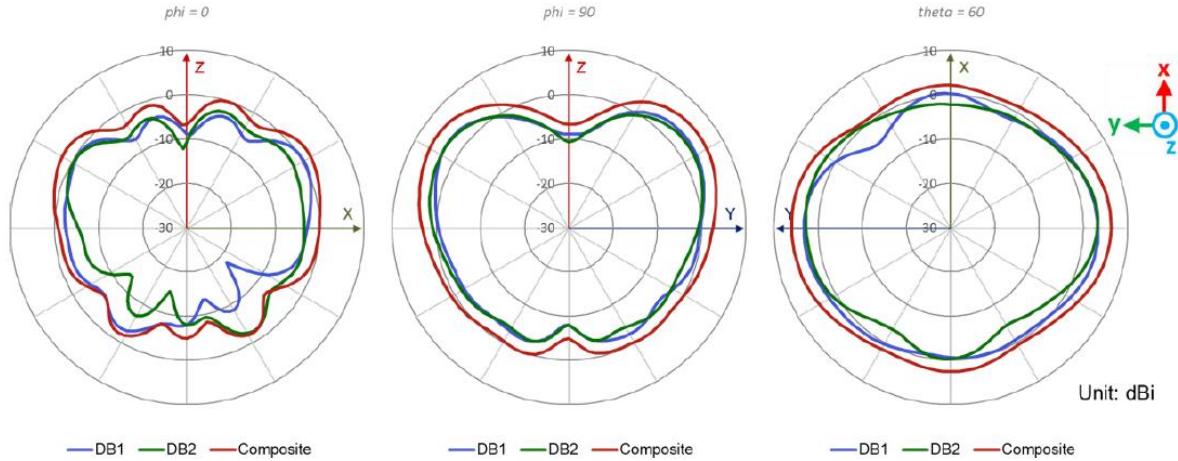

AP34

I/O

仕様		
1	Reset	工場出荷時デフォルト設定へのリセット
2	USB	USB2.0 対応インターフェース 900mA出力
3	Eth0+PoE	100/1000/2500/5000BASE-T RJ45 インターフェース 802.3bz PoE PD

AP34

仕様

Wi-Fi 規格	802.11ax (OFDMA、1024-QAM、MU-MIMO、TWT (ターゲット ウェイクタイム)、空間周波数再利用 (BSS カラーリング) を含む) 802.11a/b/g/n/ac との下位互換
サポートされる 最高データレートの組み合わせ	2.4GHz + 5GHz + 6GHz : 4.2 Gbps
2.4 GHz 最高データレート	575 Mbps (2x2:2 802.11ax)
5 GHz 最高データレート	1,200 Mbps (2x2:2 802.11ax)
6 GHz 最高データレート	2,400 Mbps (2x2:2 802.11ax)
MIMO の動作	2つの空間ストリーム SU-MIMO、2x2 HE160 ごとに最高 1,200 Mbps の無線データレート 2つの空間ストリーム MU-MIMO、同時に 2 つの MU-MIMO 対応クライアント デバイスに対し最高 1,200 Mbps の無線データレート
第4の専用無線	2.4GHz、5GHz、および 6GHz トライバンド WIDS/WIPS、スペクトル分析、合成クライアントおよび位置分析無線
内部アンテナ	2つの 2.4 GHz 無指向性アンテナ (4 dBi ピークゲイン) 2つの 5 GHz 無指向性アンテナ (6 dBi ピークゲイン) 2つの 6 GHz 無指向性アンテナ (6 dBi ピークゲイン)
Bluetooth 5.3	無指向性 Bluetooth アンテナ、ESL(電子棚札) ※Bluetooth SIG 策定の ESL 無線規格を 0.14x 以降でネイティブサポート
ビーム形成	送信ビーム形成と総最大比
磁気排出量	FCC Part 15 Class B
MTBF (時間)	866,216
技術基準適合証明	020-220231, D220068020
規格	RoHS , IEC 62368

AP34

アクセスポイント

型番	説明
AP34-US	802.11ax 6E 2+2+2 - 米国規制ドメインで利用
AP34-WW	802.11ax 6E 2+2+2 - World Wide 規制ドメインで利用

取り付けブラケット

型番	説明
APBR-U	T字型バー用ユニバーサルブラケットおよび屋内アクセスポイント用ドライウォールマウント
APBR-ADP-T58	5/8インチ スレッドロッドブラケット用アダプター
APBR-ADP-M16	16mm ネジロッドブラケット用アダプター
APBR-ADP-T12	1/2インチ ネジロッドブラケット用アダプター
APBR-ADP-CR9	埋め込み型9/16インチ T字型バーおよびチャンネルレール用アダプター
APBR-ADP-RT15	埋め込み型15/16インチ T字型バー用アダプター
APBR-ADP-WS15	埋め込み型1.5インチ T字型バー用アダプター

AP34 antenna plots

2.4GHz Wi-Fi

2400MHz

2450MHz

2500MHz

AP34 antenna plots

5GHz Wi-Fi

5150MHz

5550MHz

5850MHz

AP34 antenna plots

6GHz Wi-Fi

5925MHz

6565MHz

7125MHz

AP34 antenna plots