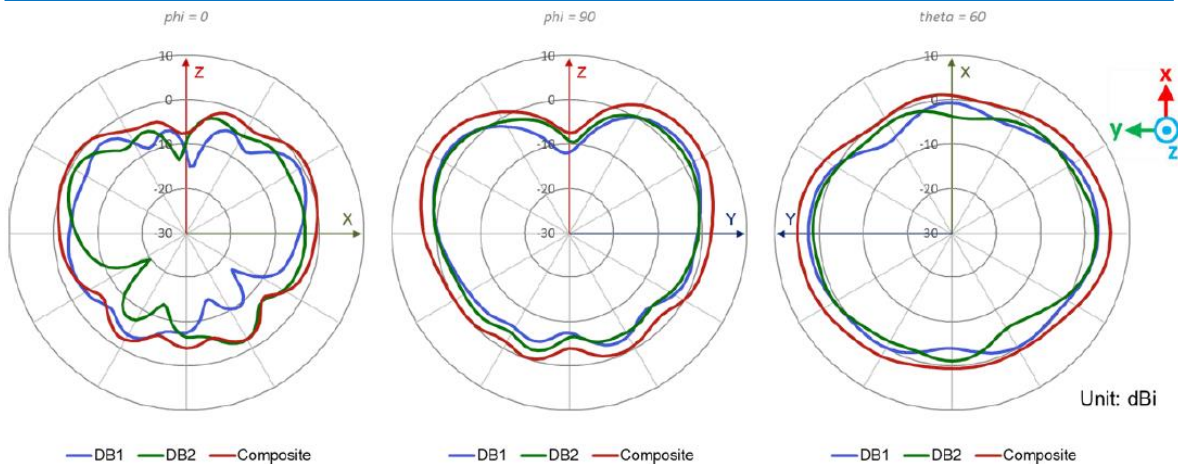

AP34

I/O

仕様		
1	Reset	工場出荷時デフォルト設定へのリセット
2	USB	USB2.0 対応インターフェース 900mA出力
3	Eth0+PoE	100/1000/2500/5000BASE-T RJ45 インターフェース 802.3bz PoE PD

AP34

仕様

Wi-Fi 規格	802.11ax (OFDMA、1024-QAM、MU-MIMO、TWT (ターゲット ウェイクタイム)、空間周波数再利用 (BSS カラーリング) を含む) 802.11a/b/g/n/ac との下位互換
サポートされる 最高データレートの組み合わせ	2.4GHz + 5GHz + 6GHz : 4.2 Gbps
2.4 GHz 最高データレート	575 Mbps (2x2:2 802.11ax)
5 GHz 最高データレート	1,200 Mbps (2x2:2 802.11ax)
6 GHz 最高データレート	2,400 Mbps (2x2:2 802.11ax)
MIMO の動作	2つの空間ストリーム SU-MIMO、2x2 HE160 ごとに最高 1,200 Mbps の無線データレート 2つの空間ストリーム MU-MIMO、同時に 2 つの MU-MIMO 対応クライアント デバイスに対し最高 1,200 Mbps の無線データレート
第4の専用無線	2.4GHz、5GHz、および 6GHz トライバンド WIDS/WIPS、スペクトル分析、合成クライアントおよび位置分析無線
内部アンテナ	2つの 2.4 GHz 無指向性アンテナ (4 dBi ピークゲイン) 2つの 5 GHz 無指向性アンテナ (6 dBi ピークゲイン) 2つの 6 GHz 無指向性アンテナ (6 dBi ピークゲイン)
Bluetooth 5.3	無指向性 Bluetooth アンテナ、ESL(電子棚札) ※Bluetooth SIG 策定の ESL 無線規格を 0.14x 以降でネイティブサポート
ビーム形成	送信ビーム形成と総最大比
磁気排出量	FCC Part 15 Class B
MTBF (時間)	866,216
技術基準適合証明	020-220231, D220068020
規格	RoHS , IEC 62368

AP34

アクセスポイント

型番	説明
AP34-US	802.11ax 6E 2+2+2 - 米国規制ドメインで利用
AP34-WW	802.11ax 6E 2+2+2 - World Wide 規制ドメインで利用

取り付けブラケット

型番	説明
APBR-U	T字型バー用ユニバーサルブラケットおよび屋内アクセスポイント用ドライウォールマウント
APBR-ADP-T58	5/8インチ スレッドロッドブラケット用アダプター
APBR-ADP-M16	16mm ネジロッドブラケット用アダプター
APBR-ADP-T12	1/2インチ ネジロッドブラケット用アダプター
APBR-ADP-CR9	埋め込み型9/16インチ T字型バーおよびチャンネルレール用アダプター
APBR-ADP-RT15	埋め込み型15/16インチ T字型バー用アダプター
APBR-ADP-WS15	埋め込み型1.5インチ T字型バー用アダプター

AP34 antenna plots

2.4GHz Wi-Fi

2400MHz

2450MHz

2500MHz

AP34 antenna plots

5GHz Wi-Fi

5150MHz

5550MHz

5850MHz

AP34 antenna plots

6GHz Wi-Fi

5925MHz

6565MHz

7125MHz

AP34 antenna plots