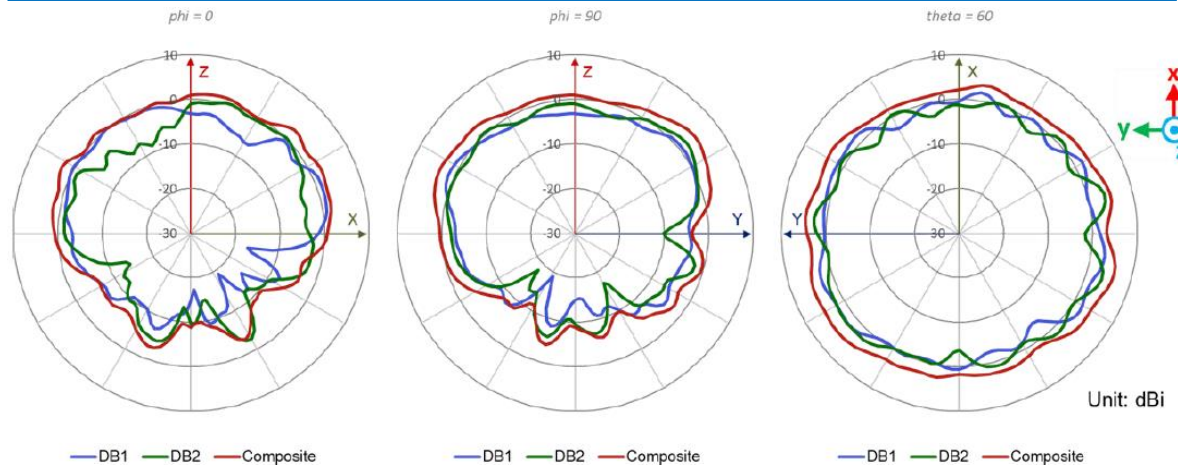

AP34

I/O

仕様		
1	Reset	工場出荷時デフォルト設定へのリセット
2	USB	USB2.0 対応インターフェース 900mA出力
3	Eth0+PoE	100/1000/2500/5000BASE-T RJ45 インターフェース 802.3bz PoE PD

AP34

仕様

Wi-Fi 規格	802.11ax (OFDMA、1024-QAM、MU-MIMO、TWT (ターゲット ウェイクタイム)、空間周波数再利用 (BSS カラーリング) を含む) 802.11a/b/g/n/ac との下位互換
サポートされる 最高データレートの組み合わせ	2.4GHz + 5GHz + 6GHz : 4.2 Gbps
2.4 GHz 最高データレート	575 Mbps (2x2:2 802.11ax)
5 GHz 最高データレート	1,200 Mbps (2x2:2 802.11ax)
6 GHz 最高データレート	2,400 Mbps (2x2:2 802.11ax)
MIMO の動作	2つの空間ストリーム SU-MIMO、2x2 HE160 ごとに最高 1,200 Mbps の無線データレート 2つの空間ストリーム MU-MIMO、同時に 2 つの MU-MIMO 対応クライアント デバイスに対し最高 1,200 Mbps の無線データレート
第4の専用無線	2.4GHz、5GHz、および 6GHz トライバンド WIDS/WIPS、スペクトル分析、合成クライアントおよび位置分析無線
内部アンテナ	2つの 2.4 GHz 無指向性アンテナ (4 dBi ピークゲイン) 2つの 5 GHz 無指向性アンテナ (6 dBi ピークゲイン) 2つの 6 GHz 無指向性アンテナ (6 dBi ピークゲイン)
Bluetooth 5.3	無指向性 Bluetooth アンテナ、ESL(電子棚札) ※Bluetooth SIG 策定の ESL 無線規格を 0.14x 以降でネイティブサポート
ビーム形成	送信ビーム形成と総最大比
磁気排出量	FCC Part 15 Class B
MTBF (時間)	866,216
技術基準適合証明	020-220231, D220068020
規格	RoHS , IEC 62368

AP34

アクセスポイント

型番	説明
AP34-US	802.11ax 6E 2+2+2 - 米国規制ドメインで利用
AP34-WW	802.11ax 6E 2+2+2 - World Wide 規制ドメインで利用

取り付けブラケット

型番	説明
APBR-U	T字型バー用ユニバーサルブラケットおよび屋内アクセスポイント用ドライウォールマウント
APBR-ADP-T58	5/8インチ スレッドロッドブラケット用アダプター
APBR-ADP-M16	16mm ネジロッドブラケット用アダプター
APBR-ADP-T12	1/2インチ ネジロッドブラケット用アダプター
APBR-ADP-CR9	埋め込み型9/16インチ T字型バーおよびチャンネルレール用アダプター
APBR-ADP-RT15	埋め込み型15/16インチ T字型バー用アダプター
APBR-ADP-WS15	埋め込み型1.5インチ T字型バー用アダプター

AP34 antenna plots

2.4GHz Wi-Fi

2400MHz

2450MHz

2500MHz

AP34 antenna plots

5GHz Wi-Fi

5150MHz

5550MHz

5850MHz

AP34 antenna plots

6GHz Wi-Fi

5925MHz

6565MHz

7125MHz

AP34 antenna plots