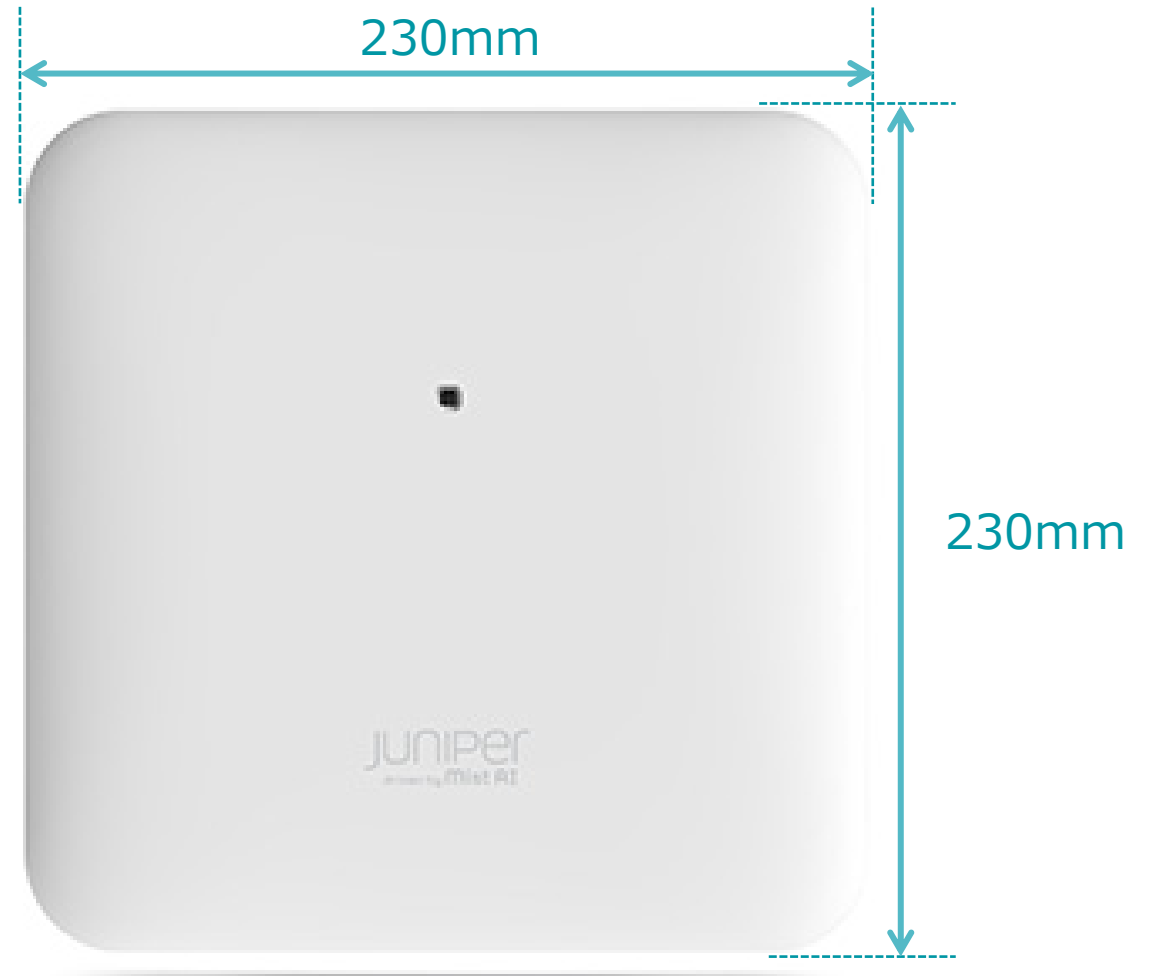

- ❖ 他にも多数の Mist 日本語マニュアルを「ソリューション&テクニカル情報サイト」に掲載しております

<https://www.juniper.net/jp/ja/local/solution-technical-information/mist.html>

AP34

仕様	
電源オプション	802.3at
入出力	Eth0 - 100/1000/2500/5000BASE-T 自動検出 RJ-45 (PoE 1付属) USB2.0
インジケータ	マルチステータスLED
寸法	230 x 230 x 50 mm
重量	1.25 kg
動作環境	温度 : 0℃ ~ 40℃ 湿度 : 10% ~ 90% 結露なし 高度 : 3,048m
保管・輸送条件	温度 : -30℃ ~ 70℃ 湿度 : 5% ~ 95%
梱包箱	サイズ : 289 x 268 x 191 mm

AP34

I/O

仕様		
1	Reset	工場出荷時デフォルト設定へのリセット
2	USB	USB2.0 対応インターフェース 900mA出力
3	Eth0+PoE	100/1000/2500/5000BASE-T RJ45 インターフェース 802.3bz PoE PD

AP34

仕様

Wi-Fi 規格	802.11ax (OFDMA、1024-QAM、MU-MIMO、TWT (ターゲット ウェイクタイム)、空間周波数再利用 (BSS カラーリング) を含む) 802.11a/b/g/n/ac との下位互換
サポートされる 最高データレートの組み合わせ	2.4GHz + 5GHz + 6GHz : 4.2 Gbps
2.4 GHz 最高データレート	575 Mbps (2x2:2 802.11ax)
5 GHz 最高データレート	1,200 Mbps (2x2:2 802.11ax)
6 GHz 最高データレート	2,400 Mbps (2x2:2 802.11ax)
MIMO の動作	2つの空間ストリーム SU-MIMO、2x2 HE160 ごとに最高 1,200 Mbps の無線データレート 2つの空間ストリーム MU-MIMO、同時に 2 つの MU-MIMO 対応クライアント デバイスに対し最高 1,200 Mbps の無線データレート
第4の専用無線	2.4GHz、5GHz、および 6GHz トライバンド WIDS/WIPS、スペクトル分析、合成クライアントおよび位置分析無線
内部アンテナ	2つの 2.4 GHz 無指向性アンテナ (4 dBi ピークゲイン) 2つの 5 GHz 無指向性アンテナ (6 dBi ピークゲイン) 2つの 6 GHz 無指向性アンテナ (6 dBi ピークゲイン)
Bluetooth 5.3	無指向性 Bluetooth アンテナ、ESL(電子棚札) ※Bluetooth SIG 策定の ESL 無線規格を 0.14x 以降でネイティブサポート
ビーム形成	送信ビーム形成と総最大比
磁気排出量	FCC Part 15 Class B
MTBF (時間)	866,216
技術基準適合証明	020-220231, D220068020
規格	RoHS , IEC 62368