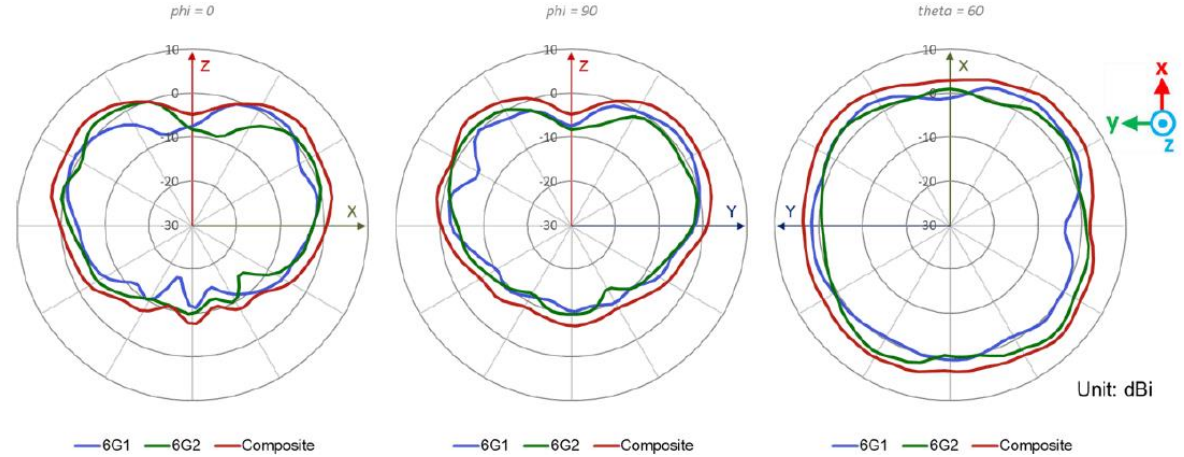

AP34

I/O

仕様		
1	Reset	工場出荷時デフォルト設定へのリセット
2	USB	USB2.0 対応インターフェース 900mA出力
3	Eth0+PoE	100/1000/2500/5000BASE-T RJ45 インターフェース 802.3bz PoE PD

AP34

仕様

Wi-Fi 規格	802.11ax (OFDMA、1024-QAM、MU-MIMO、TWT (ターゲット ウェイクタイム)、空間周波数再利用 (BSS カラーリング) を含む) 802.11a/b/g/n/ac との下位互換
サポートされる 最高データレートの組み合わせ	2.4GHz + 5GHz + 6GHz : 4.2 Gbps
2.4 GHz 最高データレート	575 Mbps (2x2:2 802.11ax)
5 GHz 最高データレート	1,200 Mbps (2x2:2 802.11ax)
6 GHz 最高データレート	2,400 Mbps (2x2:2 802.11ax)
MIMO の動作	2つの空間ストリーム SU-MIMO、2x2 HE160 ごとに最高 1,200 Mbps の無線データレート 2つの空間ストリーム MU-MIMO、同時に 2 つの MU-MIMO 対応クライアント デバイスに対し最高 1,200 Mbps の無線データレート
第4の専用無線	2.4GHz、5GHz、および 6GHz トライバンド WIDS/WIPS、スペクトル分析、合成クライアントおよび位置分析無線
内部アンテナ	2つの 2.4 GHz 無指向性アンテナ (4 dBi ピークゲイン) 2つの 5 GHz 無指向性アンテナ (6 dBi ピークゲイン) 2つの 6 GHz 無指向性アンテナ (6 dBi ピークゲイン)
Bluetooth 5.3	無指向性 Bluetooth アンテナ、ESL(電子棚札) ※Bluetooth SIG 策定の ESL 無線規格を 0.14x 以降でネイティブサポート
ビーム形成	送信ビーム形成と総最大比
磁気排出量	FCC Part 15 Class B
MTBF (時間)	866,216
技術基準適合証明	020-220231, D220068020
規格	RoHS , IEC 62368

AP34 antenna plots

2.4GHz Wi-Fi

2400MHz

2450MHz

2500MHz

AP34 antenna plots

5GHz Wi-Fi

5150MHz

5550MHz

5850MHz

AP34 antenna plots

6GHz Wi-Fi

5925MHz

6565MHz

7125MHz

AP34 antenna plots