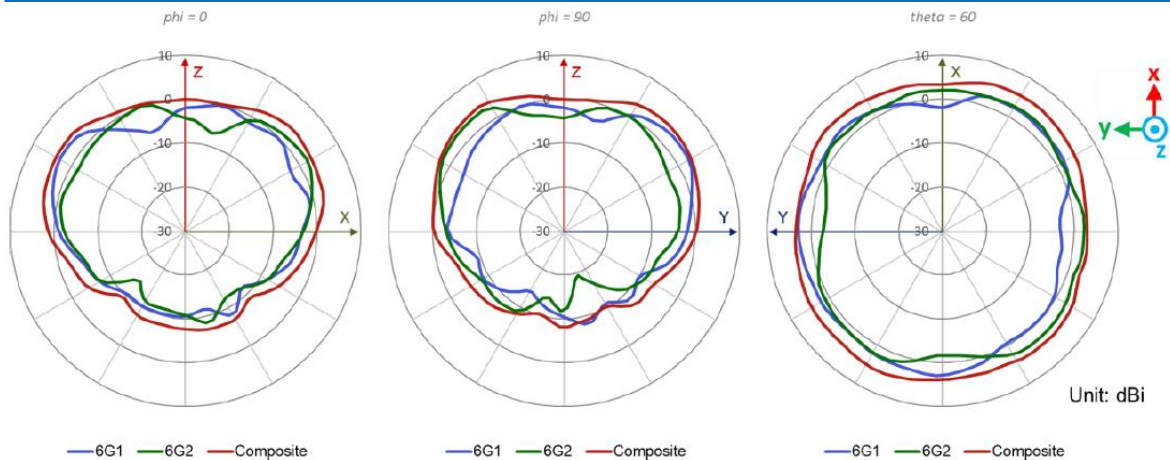

AP34

I/O

仕様		
1	Reset	工場出荷時デフォルト設定へのリセット
2	USB	USB2.0 対応インターフェース 900mA出力
3	Eth0+PoE	100/1000/2500/5000BASE-T RJ45 インターフェース 802.3bz PoE PD

AP34

仕様

Wi-Fi 規格	802.11ax (OFDMA、1024-QAM、MU-MIMO、TWT (ターゲット ウェイクタイム)、空間周波数再利用 (BSS カラーリング) を含む) 802.11a/b/g/n/ac との下位互換
サポートされる 最高データレートの組み合わせ	2.4GHz + 5GHz + 6GHz : 4.2 Gbps
2.4 GHz 最高データレート	575 Mbps (2x2:2 802.11ax)
5 GHz 最高データレート	1,200 Mbps (2x2:2 802.11ax)
6 GHz 最高データレート	2,400 Mbps (2x2:2 802.11ax)
MIMO の動作	2つの空間ストリーム SU-MIMO、2x2 HE160 ごとに最高 1,200 Mbps の無線データレート 2つの空間ストリーム MU-MIMO、同時に 2 つの MU-MIMO 対応クライアント デバイスに対し最高 1,200 Mbps の無線データレート
第4の専用無線	2.4GHz、5GHz、および 6GHz トライバンド WIDS/WIPS、スペクトル分析、合成クライアントおよび位置分析無線
内部アンテナ	2つの 2.4 GHz 無指向性アンテナ (4 dBi ピークゲイン) 2つの 5 GHz 無指向性アンテナ (6 dBi ピークゲイン) 2つの 6 GHz 無指向性アンテナ (6 dBi ピークゲイン)
Bluetooth 5.3	無指向性 Bluetooth アンテナ、ESL(電子棚札) ※Bluetooth SIG 策定の ESL 無線規格を 0.14x 以降でネイティブサポート
ビーム形成	送信ビーム形成と総最大比
磁気排出量	FCC Part 15 Class B
MTBF (時間)	866,216
技術基準適合証明	020-220231, D220068020
規格	RoHS , IEC 62368

AP34 antenna plots

2.4GHz Wi-Fi

2400MHz

2450MHz

2500MHz

AP34 antenna plots

5GHz Wi-Fi

5150MHz

5550MHz

5850MHz

AP34 antenna plots

6GHz Wi-Fi

5925MHz

6565MHz

7125MHz

AP34 antenna plots