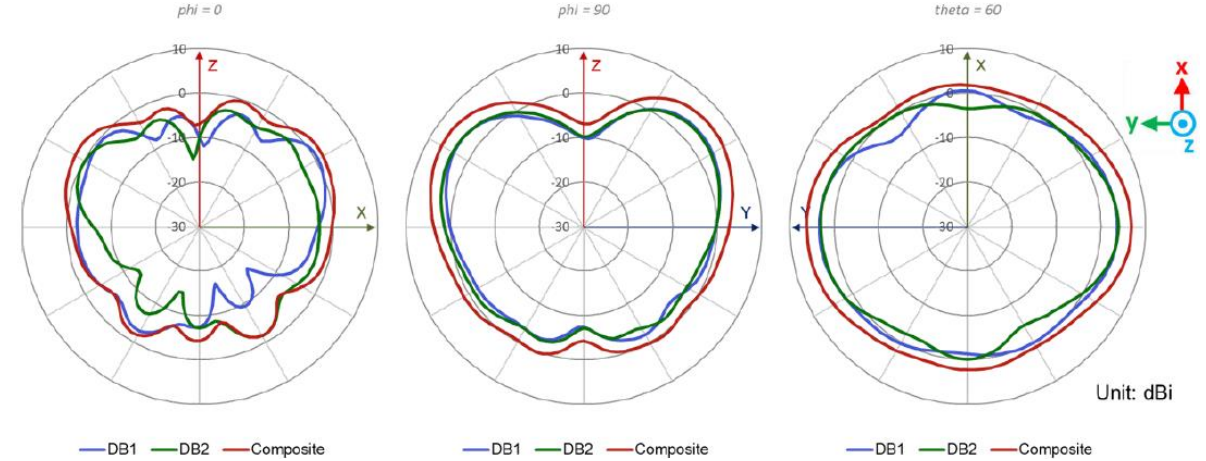

AP34

I/O

仕様		
1	Reset	工場出荷時デフォルト設定へのリセット
2	USB	USB2.0 対応インターフェース 900mA出力
3	Eth0+PoE	100/1000/2500/5000BASE-T RJ45 インターフェース 802.3bz PoE PD

AP34

仕様

Wi-Fi 規格	802.11ax (OFDMA、1024-QAM、MU-MIMO、TWT (ターゲット ウェイクタイム)、空間周波数再利用 (BSS カラーリング) を含む) 802.11a/b/g/n/ac との下位互換
サポートされる 最高データレートの組み合わせ	2.4GHz + 5GHz + 6GHz : 4.2 Gbps
2.4 GHz 最高データレート	575 Mbps (2x2:2 802.11ax)
5 GHz 最高データレート	1,200 Mbps (2x2:2 802.11ax)
6 GHz 最高データレート	2,400 Mbps (2x2:2 802.11ax)
MIMO の動作	2つの空間ストリーム SU-MIMO、2x2 HE160 ごとに最高 1,200 Mbps の無線データレート 2つの空間ストリーム MU-MIMO、同時に 2 つの MU-MIMO 対応クライアント デバイスに対し最高 1,200 Mbps の無線データレート
第4の専用無線	2.4GHz、5GHz、および 6GHz トライバンド WIDS/WIPS、スペクトル分析、合成クライアントおよび位置分析無線
内部アンテナ	2つの 2.4 GHz 無指向性アンテナ (4 dBi ピークゲイン) 2つの 5 GHz 無指向性アンテナ (6 dBi ピークゲイン) 2つの 6 GHz 無指向性アンテナ (6 dBi ピークゲイン)
Bluetooth 5.3	無指向性 Bluetooth アンテナ、ESL(電子棚札) ※Bluetooth SIG 策定の ESL 無線規格を 0.14x 以降でネイティブサポート
ビーム形成	送信ビーム形成と総最大比
磁気排出量	FCC Part 15 Class B
MTBF (時間)	866,216
技術基準適合証明	020-220231, D220068020
規格	RoHS , IEC 62368

AP34

アクセスポイント

型番	説明
AP34-US	802.11ax 6E 2+2+2 - 米国規制ドメインで利用
AP34-WW	802.11ax 6E 2+2+2 - World Wide 規制ドメインで利用

取り付けブラケット

型番	説明
APBR-U	T字型バー用ユニバーサルブラケットおよび屋内アクセスポイント用ドライウォールマウント
APBR-ADP-T58	5/8インチ スレッドロッドブラケット用アダプター
APBR-ADP-M16	16mm ネジロッドブラケット用アダプター
APBR-ADP-T12	1/2インチ ネジロッドブラケット用アダプター
APBR-ADP-CR9	埋め込み型9/16インチ T字型バーおよびチャンネルレール用アダプター
APBR-ADP-RT15	埋め込み型15/16インチ T字型バー用アダプター
APBR-ADP-WS15	埋め込み型1.5インチ T字型バー用アダプター

AP34 antenna plots

2.4GHz Wi-Fi

2400MHz

2450MHz

2500MHz

AP34 antenna plots

5GHz Wi-Fi

5150MHz

5550MHz

5850MHz

AP34 antenna plots

6GHz Wi-Fi

5925MHz

6565MHz

7125MHz

AP34 antenna plots