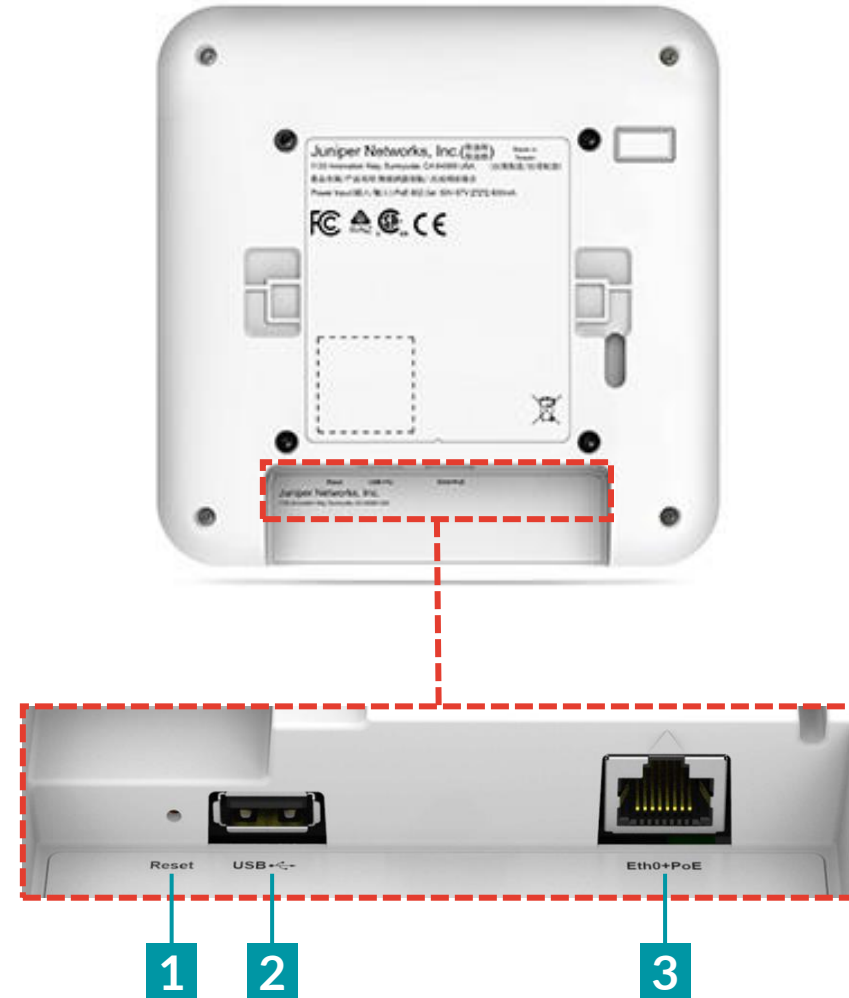

- ❖ 他にも多数の Mist 日本語マニュアルを「ソリューション&テクニカル情報サイト」に掲載しております

<https://www.juniper.net/jp/ja/local/solution-technical-information/mist.html>

AP34

仕様	
電源オプション	802.3at
入出力	Eth0 - 100/1000/2500/5000BASE-T 自動検出 RJ-45 (PoE 1付属) USB2.0
インジケータ	マルチステータスLED
寸法	230 x 230 x 50 mm
重量	1.25 kg
動作環境	温度 : 0℃ ~ 40℃ 湿度 : 10% ~ 90% 結露なし 高度 : 3,048m
保管・輸送条件	温度 : -30℃ ~ 70℃ 湿度 : 5% ~ 95%
梱包箱	サイズ : 289 x 268 x 191 mm

AP34

I/O

仕様		
1	Reset	工場出荷時デフォルト設定へのリセット
2	USB	USB2.0 対応インターフェース 900mA出力
3	Eth0+PoE	100/1000/2500/5000BASE-T RJ45 インターフェース 802.3bz PoE PD

AP34

仕様

Wi-Fi 規格	802.11ax (OFDMA、1024-QAM、MU-MIMO、TWT (ターゲット ウェイクタイム)、空間周波数再利用 (BSS カラーリング) を含む) 802.11a/b/g/n/ac との下位互換
サポートされる 最高データレートの組み合わせ	2.4GHz + 5GHz + 6GHz : 4.2 Gbps
2.4 GHz 最高データレート	575 Mbps (2x2:2 802.11ax)
5 GHz 最高データレート	1,200 Mbps (2x2:2 802.11ax)
6 GHz 最高データレート	2,400 Mbps (2x2:2 802.11ax)
MIMO の動作	2つの空間ストリーム SU-MIMO、2x2 HE160 ごとに最高 1,200 Mbps の無線データレート 2つの空間ストリーム MU-MIMO、同時に 2 つの MU-MIMO 対応クライアント デバイスに対し最高 1,200 Mbps の無線データレート
第4の専用無線	2.4GHz、5GHz、および 6GHz トライバンド WIDS/WIPS、スペクトル分析、合成クライアントおよび位置分析無線
内部アンテナ	2つの 2.4 GHz 無指向性アンテナ (4 dBi ピークゲイン) 2つの 5 GHz 無指向性アンテナ (6 dBi ピークゲイン) 2つの 6 GHz 無指向性アンテナ (6 dBi ピークゲイン)
Bluetooth 5.3	無指向性 Bluetooth アンテナ、ESL(電子棚札) ※Bluetooth SIG 策定の ESL 無線規格を 0.14x 以降でネイティブサポート
ビーム形成	送信ビーム形成と総最大比
磁気排出量	FCC Part 15 Class B
MTBF (時間)	866,216
技術基準適合証明	020-220231, D220068020
規格	RoHS , IEC 62368

AP34

アクセスポイント

型番	説明
AP34-US	802.11ax 6E 2+2+2 - 米国規制ドメインで利用
AP34-WW	802.11ax 6E 2+2+2 - World Wide 規制ドメインで利用

取り付けブラケット

型番	説明
APBR-U	T字型バー用ユニバーサルブラケットおよび屋内アクセスポイント用ドライウォールマウント
APBR-ADP-T58	5/8インチ スレッドロッドブラケット用アダプター
APBR-ADP-M16	16mm ネジロッドブラケット用アダプター
APBR-ADP-T12	1/2インチ ネジロッドブラケット用アダプター
APBR-ADP-CR9	埋め込み型9/16インチ T字型バーおよびチャンネルレール用アダプター
APBR-ADP-RT15	埋め込み型15/16インチ T字型バー用アダプター
APBR-ADP-WS15	埋め込み型1.5インチ T字型バー用アダプター