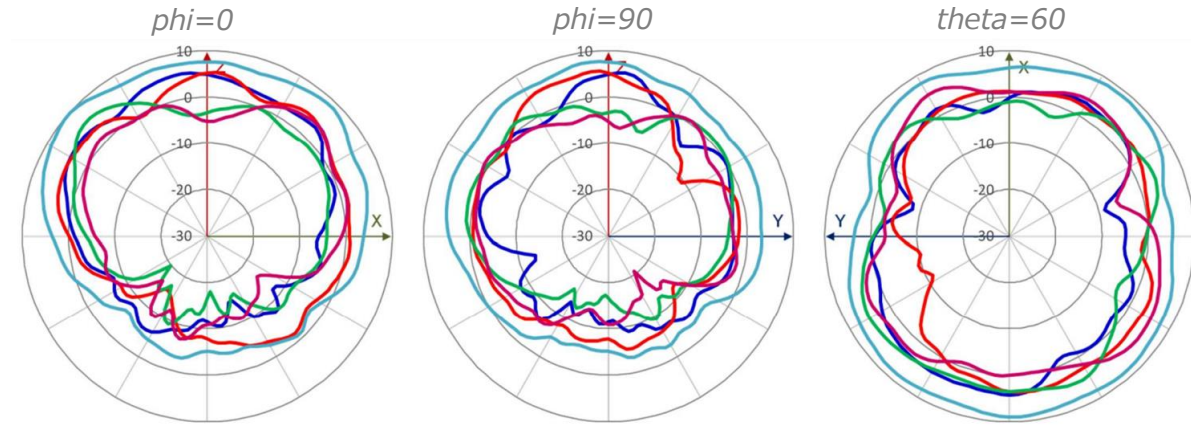

5550MHz (R0)