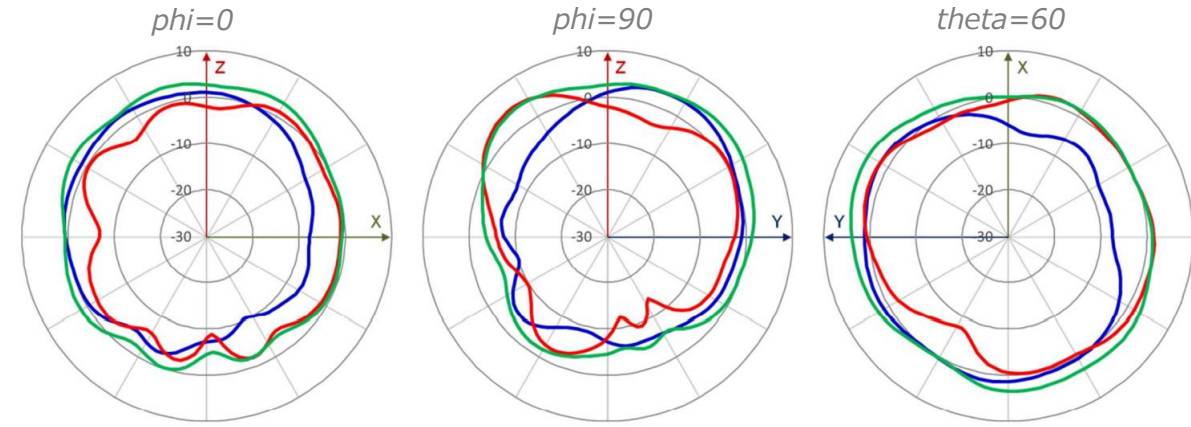

2450MHz (R1)