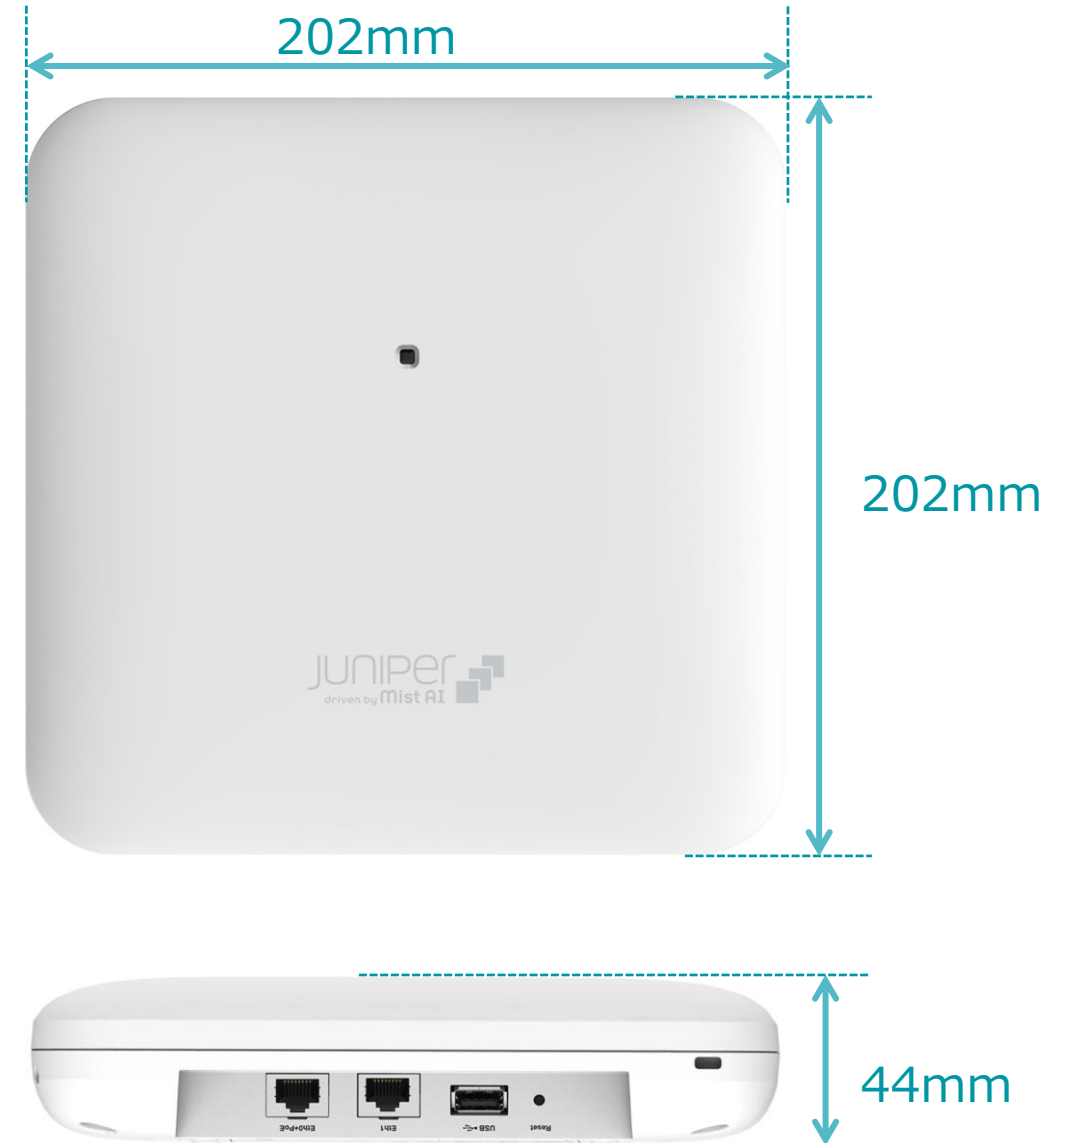

# AP33

仕様	
電源オプション	802.3at PoE、802.3bt PoE
入出力	Eth0 : 100/1000/2500BASE-T 自動検出 RJ-45(PoE 1付属) Eth1 : 10/100/1000BASE-T 自動検出 RJ-45
インジケータ	マルチステータスLED
寸法	202 x 202 x 44 mm
重量	0.98 kg
動作環境	温度 : 0℃ ~ 40℃ 湿度 : 10% ~ 90% 結露なし 高度 : 3,048m
保管・輸送条件	温度 : -30℃ ~ 70℃ 湿度 : 5% ~ 95%