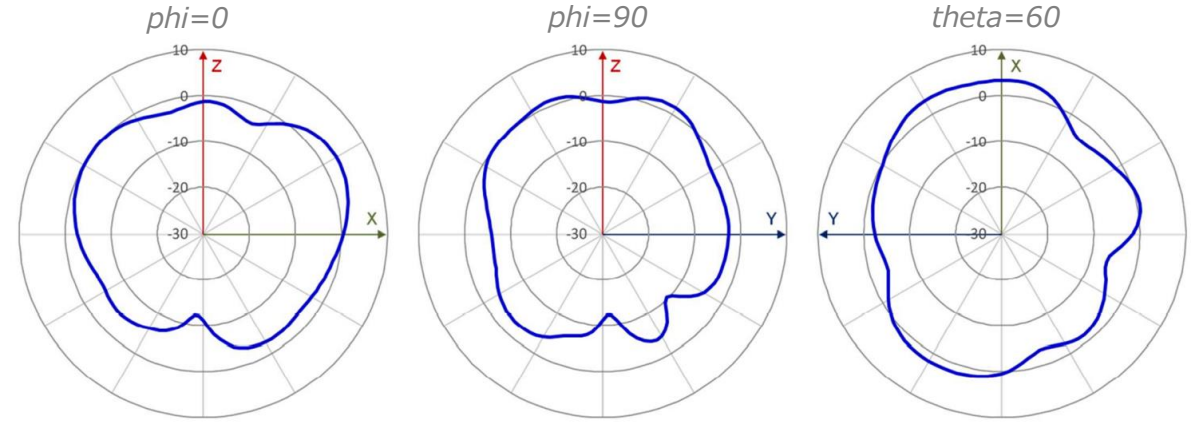

2450MHz (R2)