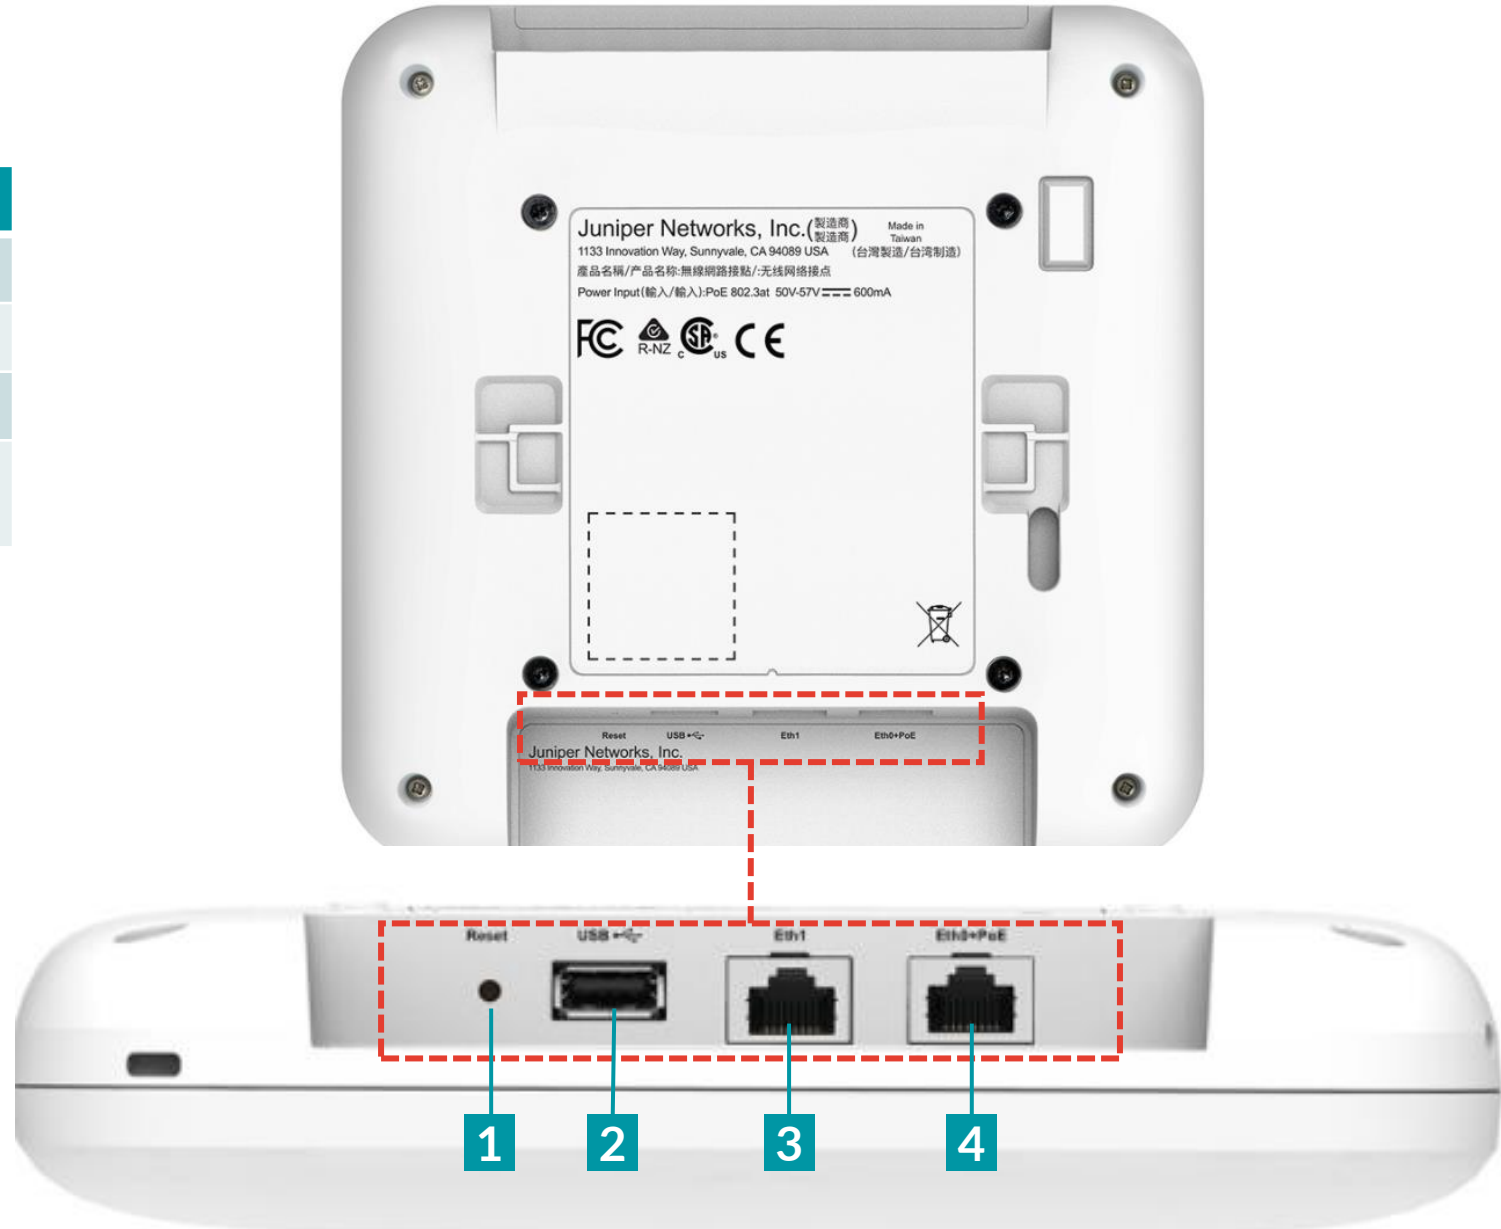

# AP33

仕様	
電源オプション	802.3at PoE、802.3bt PoE
入出力	Eth0 : 100/1000/2500BASE-T 自動検出 RJ-45(PoE 1付属) Eth1 : 10/100/1000BASE-T 自動検出 RJ-45
インジケータ	マルチステータスLED
寸法	202 x 202 x 44 mm
重量	0.98 kg
動作環境	温度 : 0℃ ~ 40℃ 湿度 : 10% ~ 90% 結露なし 高度 : 3,048m
保管・輸送条件	温度 : -30℃ ~ 70℃ 湿度 : 5% ~ 95%

## I/O

仕様		
1	Reset	工場出荷時デフォルト設定へのリセット
2	USB	USB2.0 対応インターフェース
3	Eth1	10/100/1000BASE-T, RJ45
4	Eth0+PoE	100/1000/2500BASE-T, RJ45 802.3at/802.3bt PoE PD